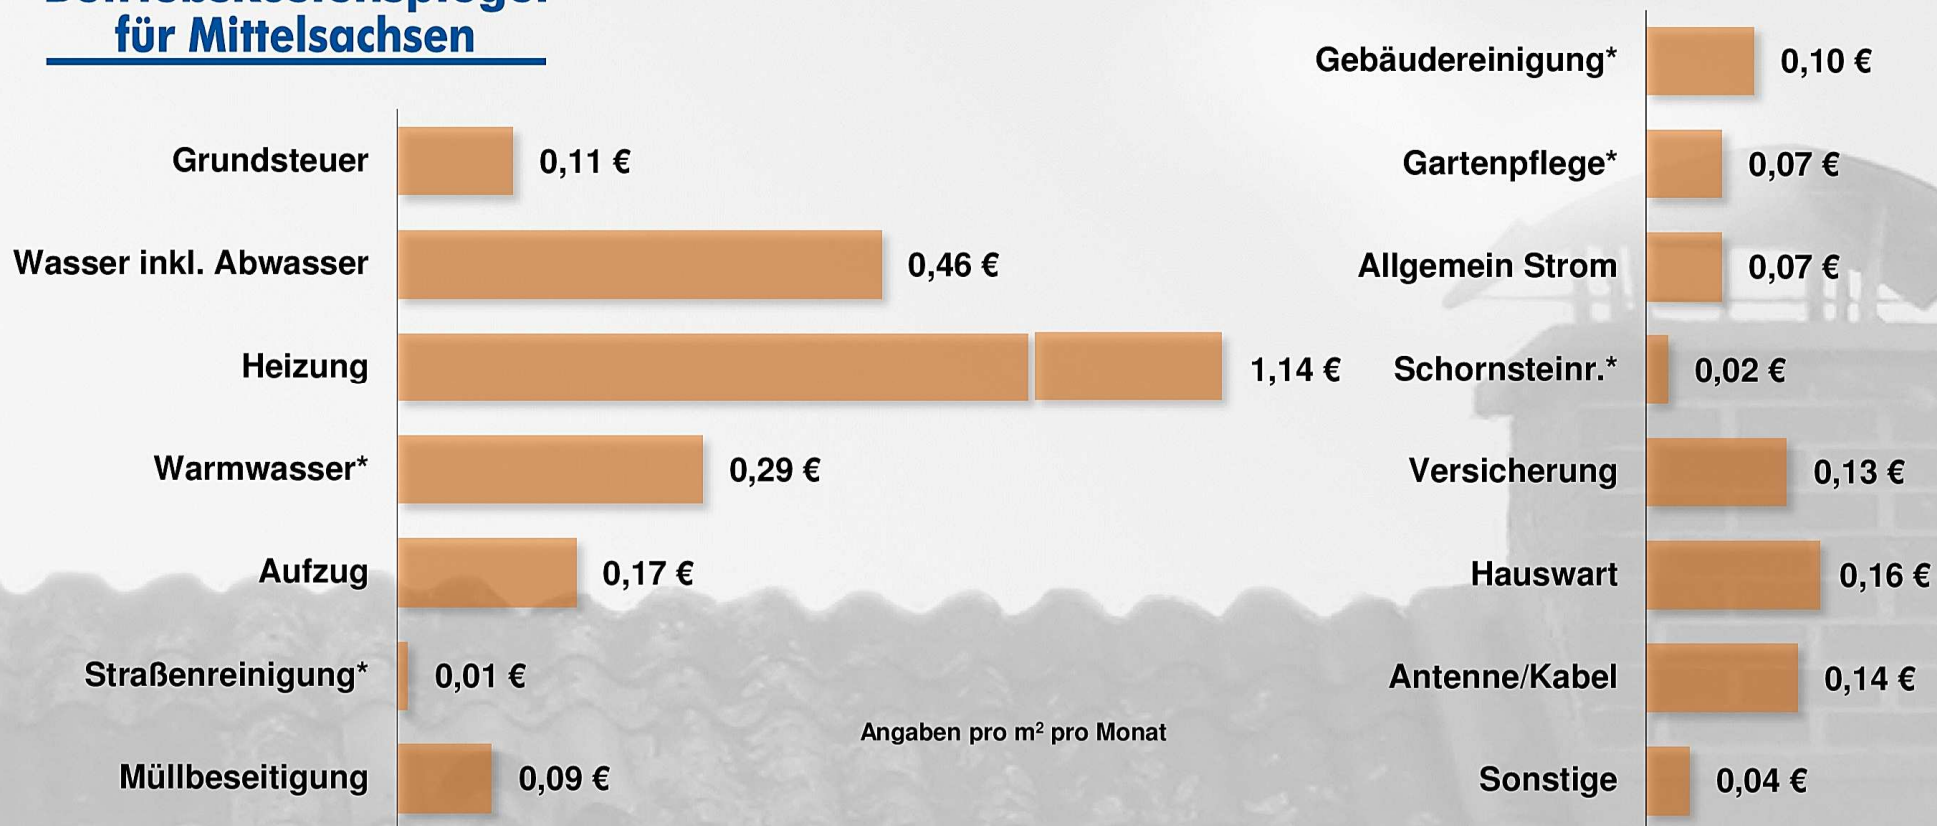

Betriebskostenspiegel für Mittelsachsen

Angaben pro m² pro Monat

* Kein ausreichendes Datenmaterial verfügbar, deshalb Ergebnis aus Betriebskostenspiegel für Sachsen entnommen.