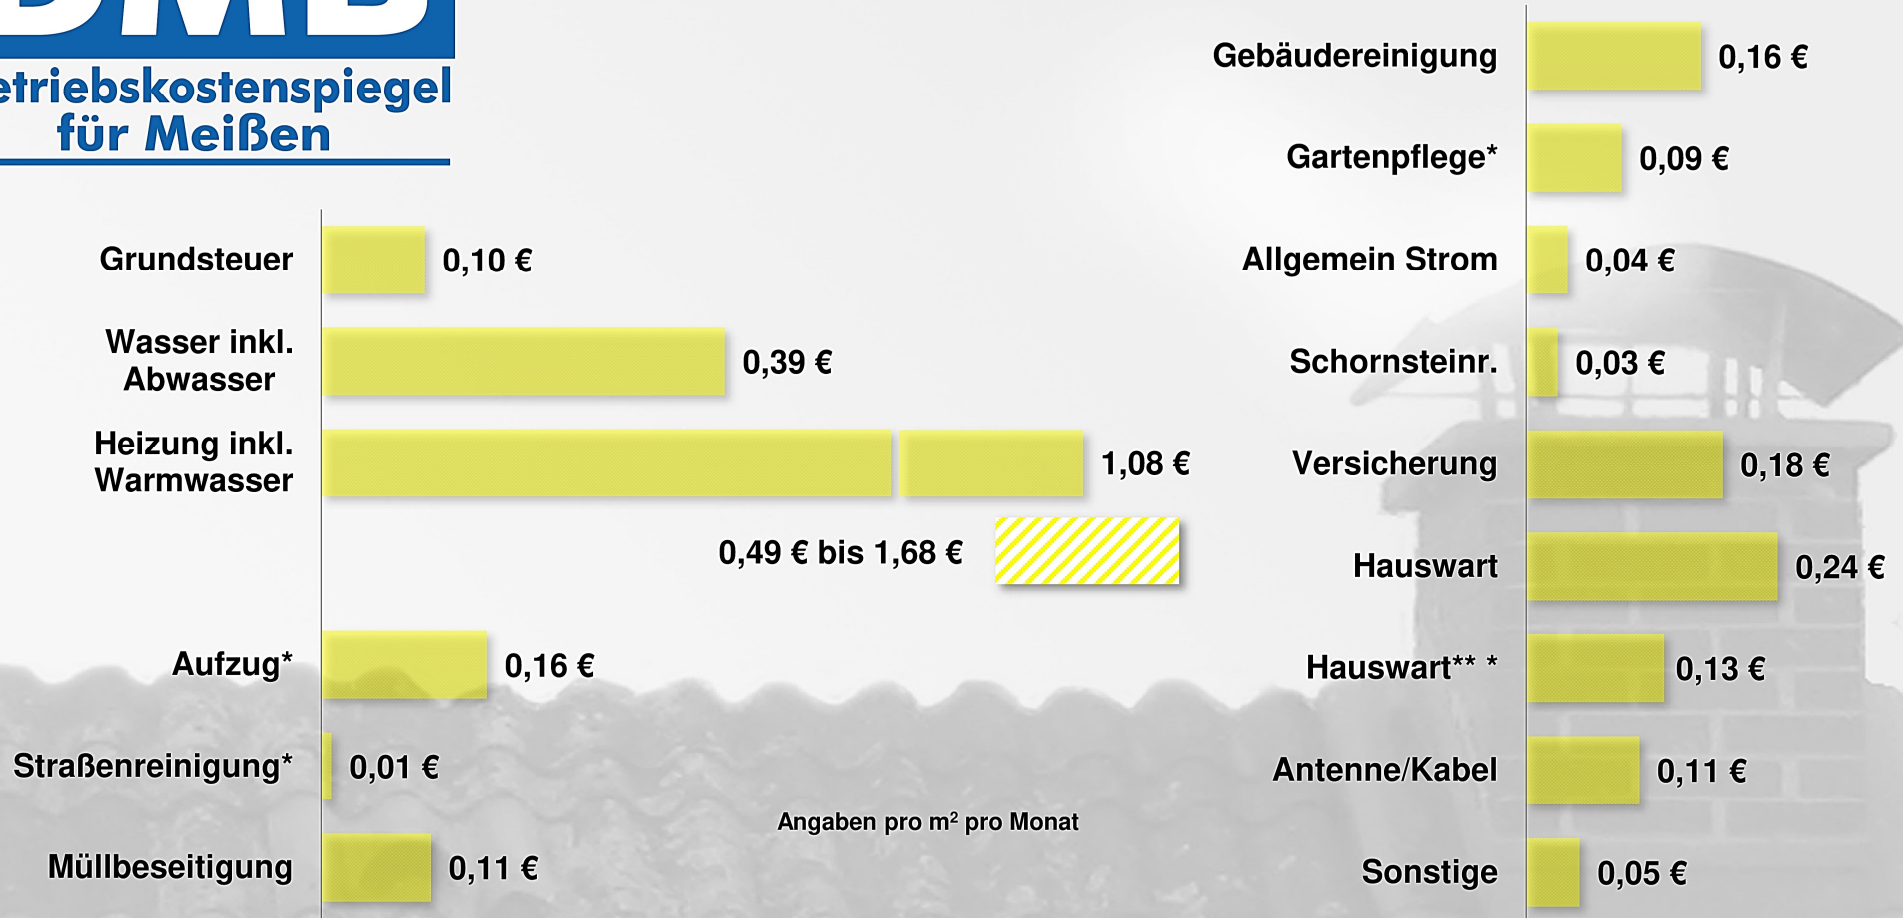

DMB

Betriebskostenspiegel für Meißen

* Kein ausreichendes Datenmaterial verfügbar, deshalb Ergebnis aus Betriebskostenspiegel für Ostdeutschland entnommen.

** Kosten für Gebäudereinigung bzw. Gartenpflege oder Winterdienst werden separat abgerechnet.