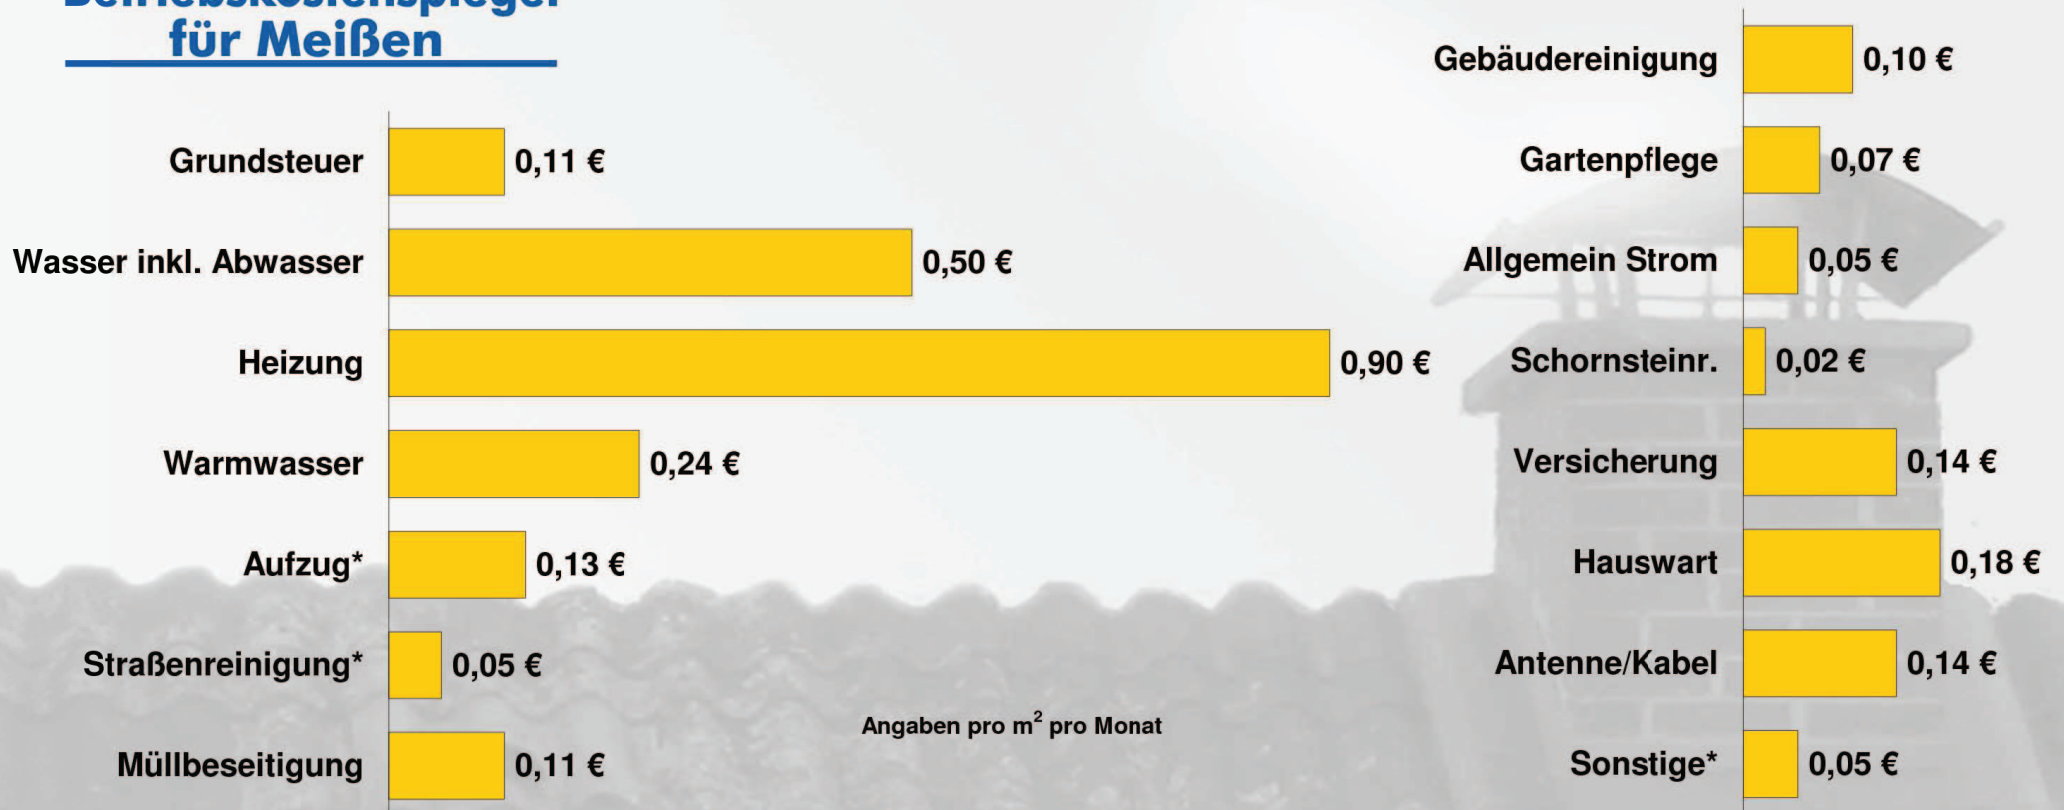

DMB

Betriebskostenspiegel für Meißen

Angaben pro m² pro Monat

* Kein ausreichendes Datenmaterial verfügbar, deshalb Ergebnis aus Betriebskostenspiegel für Sachsen entnommen.

© Deutscher Mieterbund e.V. in Kooperation mit der mindUp GmbH
Daten 2009; Datenerfassung 2010/2011